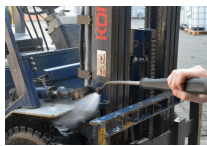

Přehled

IBS-Speciální čistič WAS 30.300, 20 L

Číslo výrobku: 2050428

Možnosti

Velikost

20 L

200 L

1000 L