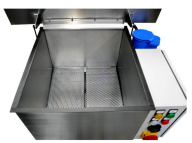

Přehled

IBS-Mycí stůl Typ W-100

Číslo výrobku: 2120027