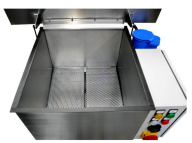

Přehled

IBS-Mycí stůl Typ W-100

Číslo výrobku: 2120027

Popis

Popis

Zařízení na čištění dílů IBS typu W-100 bylo speciálně vyvinuto pro ruční kartáčové čištění dílů znečištěných olejem a tukem s ohřevem. Zařízení se používá s neutrálními nebo alkalickými čisticími prostředky na bázi vody.

Tato dílenská verze s pracovní výškou 921 mm má objem vany 28 až max. 60 litrů a menší pracovní plochu 790 x 490 mm. S nosností až 100 kg je toto kartáčové umyvadlo ideální pro čištění středně velkých a těžkých dílů.

Robustní konstrukce z nerezové oceli a robustní pozinkovaný lamelový rošt zaručují dlouhou životnost.

Funkce

Stisknutím nožního spínače protéká čisticí kapalina dutým kartáčem a díly znečištěné olejem a mastnotou lze snadno vykartáčovat. Lze použít také jako ponornou lázeň. Čištěné díly lze umístit do nádrže s kapalinou pouhým otevřením horní pracovní plochy.

Informace o produktu

Hmotnost:	45
Nosnost:	100 kg
Plnicí tyč:	60 L
Pracovní deska:	790 x 490 mm
Pracovní výška:	929 mm
Připojení:	230 V, 50 Hz, 2 KW Heizleistung
Vnější rozměry ŠxHxV:	800 x 530 x 1127 mm (B x T x H)