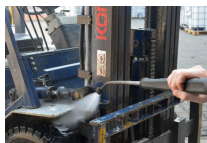

Opciones

Talla

20 L

200 L

1000 L