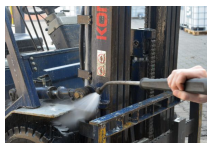

Aperçu

IBS-Nettoyant spécial WAS 30.300, 20 L

Réf. produit : 2050428

Options

Taille

20 L

200 L

1000 L