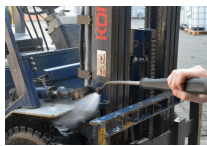

Aperçu

IBS-Nettoyant spécial WAS 30.300, 20 L

Réf. produit : 2050428

Options

Taille

20 L

200 L

1000 L