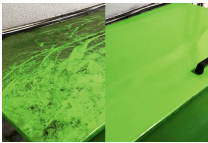

Aperçu

IBS Nettoyant spécial WAS 50.900, fût de 200 L

Réf. produit : 2050386

Options

Taille

20 L

200 L

1000 L