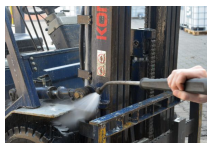

Beschrijving

Toepassingen:

Optimaal afgestemd op alle conventionele hogedrukreinigers. Zeer geschikt voor voorspuiten. Effectief bij gebruik voor reiniging op de wasplaats en in de wasplaats. Beste reinigingsresultaten, zelfs bij afvegen.

Vervuiling:

- Vet, olie, korsten, roetdeeltjes, remstof
- Verwijdert eenvoudig hydraulische en motoroliën
- Stof, milieu- en dagelijkse vervuiling

Productinformatie

Bedrijfstemperatuur:	20° - 60° C
Dichtheid:	0,810-0,825 g/cm ³
Etikettering:	geen
Geur:	mild - karakteristiek
Kleur:	geel
Maat:	20 L
PH-waarde:	< 11,5
Schuimgedrag:	Zelfklevend schuim
Toepassingsconcentratie:	3 - 10 %