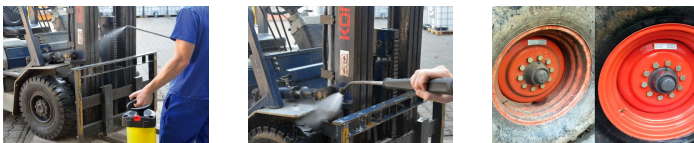

## Beschrijving

Optimaal afgestemd op alle conventionele hogedrukreinigers. Zeer geschikt voor voorspuiten. Effectief bij gebruik voor reiniging op de wasplaats en in de wasplaats. Beste reinigingsresultaten, zelfs bij afvegen.