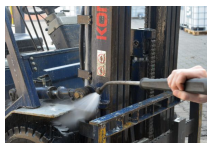

Beschrijving

Toepassingen:

Optimaal afgestemd op alle conventionele hogedrukreinigers. Zeer geschikt voor voorspuiten. Effectief bij gebruik voor reiniging op de wasplaats en in de wasplaats. Beste reinigingsresultaten, zelfs bij afvegen.

Vervuiling:

- Vet, olie, korsten, roetdeeltjes, remstof
- Verwijdert eenvoudig hydraulische en motoroliën
- Stof, milieu- en dagelijkse vervuiling

Productinformatie

Bedrijfstemperatuur:	20° - 60° C
Dichtheid:	0,810-0,825 g/cm ³
Etikettering:	geen
Geur:	mild - karakteristiek
Kleur:	geel
Maat:	200 L
PH-waarde:	< 11,5
Schuimgedrag:	Zelfklevend schuim
Toepassingsconcentratie:	3 - 10 %