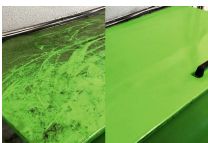

Beschrijving

Toepassingen:

Geoptimaliseerd voor gebruik in spuit- en veegprocessen. Kan ook worden gebruikt voor vloerreiniging en in waterige borstelwasbakken.

Toepassingsgebieden:

- Universeel toepasbaar voor algemene oppervlaktereiniging in alle industrieën
- Alle soorten fabrieksapparatuur, kleine en grote machines, gereedschappen, machineonderdelen
- Ook geschikt voor algemene onderhoudsreiniging (alle soorten vloeren, muren)
- ESD-beschermingszones en op algemene ESD-oppervlakken (met ESD-certificering)
- Reinigt glasoppervlakken streeploos

Vuil:

- Olie en vet
- alledaags en omgevingsvuil
- Hardnekkige afzettingen, harsafzettingen
- samengeklonterd vet, hydraulische en motoroliën
- Roet, slijp- en polijststof

Productinformatie

Bedrijfstemperatuur:	Kamertemperatuur
Etikettering:	geen
Geur:	mild - karakteristiek
Kleur:	groen
Maat:	20 L
PH-waarde:	< 9,5
Schuimgedrag:	schuimend
Toepassingsconcentratie:	5 - 20%