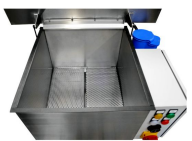

Overzicht

IBS-Onderdelenreiniger Type W-100

Productnummer: 2120027