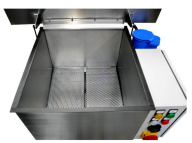

Overzicht

IBS-Onderdelenreiniger Type W-100

Productnummer: 2120027

Beschrijving

Beschrijving

Het IBS onderdelenreinigungsapparaat type W-100 is speciaal ontwikkeld voor handmatige borstelreiniging, met verwarming, van onderdelen die vervuild zijn met olie en vet. Het apparaat werkt met neutrale of alkalische reinigingsmiddelen op waterbasis.

Deze werkplaatsversie, met een werkhoogte van 921 mm, heeft een badinhoud van 28 tot max. 60 liter en een kleiner werkoppervlak van 790 x 490 mm. Met een draagvermogen tot 100 kg is deze borstelwasbak ideaal voor het reinigen van middelgrote en zware onderdelen.

De stevige roestvrijstalen constructie en het robuuste gegalvaniseerde rooster garanderen een lange levensduur.

Functie

Door op de voetschakelaar te drukken, stroomt de reinigingsvloeistof door de holle borstel en kunnen de met olie en vet vervuilde onderdelen gemakkelijk worden afgeborsteld. Kan ook worden gebruikt als dompelbad. De te reinigen onderdelen kunnen in de tank met vloeistof worden geplaatst door eenvoudig het bovenste werkblad te openen.