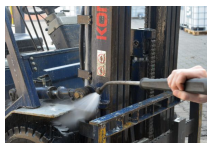

Beschrijving

Optimaal afgestemd op alle conventionele hogedrukreinigers. Zeer geschikt voor voorspuiten. Effectief bij gebruik voor reiniging op de wasplaats en in de wasplaats. Beste reinigingsresultaten, zelfs bij afvegen.