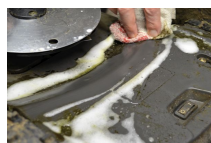

Opis

Zastosowania:

- Czyszczenie natryskowe
- Metoda wycierania
- Bardzo dobrze nadaje się do wstępnego natryskiwania

Obszary zastosowań:

- Sprzęt ogrodniczy, rolniczy i leśny
- Piły elektryczne (zestaw tnący: łańcuch tnący, prowadnica)
- Brzeszczoły, narzędzia tnące (nożyce do żywopłotu, kosa spalinowa, kosiarka do trawy)
- Obudowy narzędzi i maszyn
- Obróbka drewna (harwester, pilarka tarczowa, strugarka).

Zabrudzenia:

- Żywica z drzew i traw.
- Bitum, smoła
- Inkrustacje i zaschnięty, przypalony brud
- Pozostałości oleju i paliwa
- Inne pozostałości organiczne

Informacje o produkcie

Etykietowanie:	GHS05
Gęstość:	1,03 g/cm ³
Kolor:	żółtawy
Koncentracja aplikacji:	5 -20%
Rozmiar:	200 L
Temperatura pracy:	Temperatura pokojowa
Wartość PH:	> 13
Zachowanie podczas spieniania:	pienienie
Zapach:	lagodny - charakterystyczny