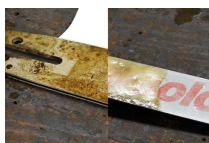

Przegląd

IBS-Specjalny płyn czyszczący WAS 60.100 (zmywacz żywicy), 200L

Numer produktu: 2050427

Opcje

Rozmiar

20 L

200 L

1000 L

Opis

Zastosowania:

- Czyszczenie natryskowe
- Metoda wycierania
- Bardzo dobrze nadaje się do wstępnego natryskiwania

Obszary zastosowań:

- Sprzęt ogrodniczy, rolniczy i leśny
- Piły elektryczne (zestaw tnący: łańcuch tnący, prowadnica)
- Brzeszczoły, narzędzia tnące (nożyce do żywopłotu, kosa spalinowa, kosiarka do trawy)
- Obudowy narzędzi i maszyn
- Obróbka drewna (harwester, pilarka tarczowa, strugarka).

Zabrudzenia:

- Żywica z drzew i traw.
- Bitum, smoła
- Inkrustacje i zaschnięty, przypalony brud
- Pozostałości oleju i paliwa
- Inne pozostałości organiczne

Informacje o produkcie

Etykietowanie:	GHS05
Gęstość:	1,03 g/cm ³
Kolor:	żółtawy
Koncentracja aplikacji:	5 -20%
Rozmiar:	200 L
Temperatura pracy:	Temperatura pokojowa
Wartość PH:	> 13
Zachowanie podczas spieniania:	pienienie
Zapach:	lagodny - charakterystyczny